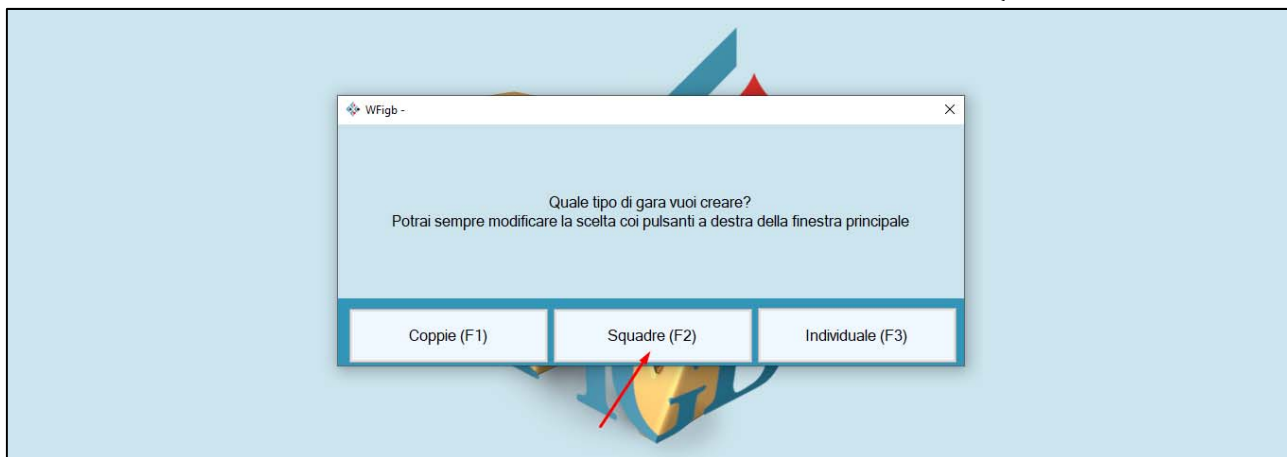

## PROCEDURA PER INCONTRI SOCIETARIO A SQUADRE

EFFETTUARE L' ACCESSO A WFIGB E SCEGLIERE AMBIENTE **SQUADRE**

DAL MENÙ **GARA SQUADRE** SCEGLIERE **NUOVA GIORNATA SOCIETARIO NAZIONALE**

ASSICURARSI CHE **NON** SIA PRESENTE IL FLAG **TORNEO DI PROVA**