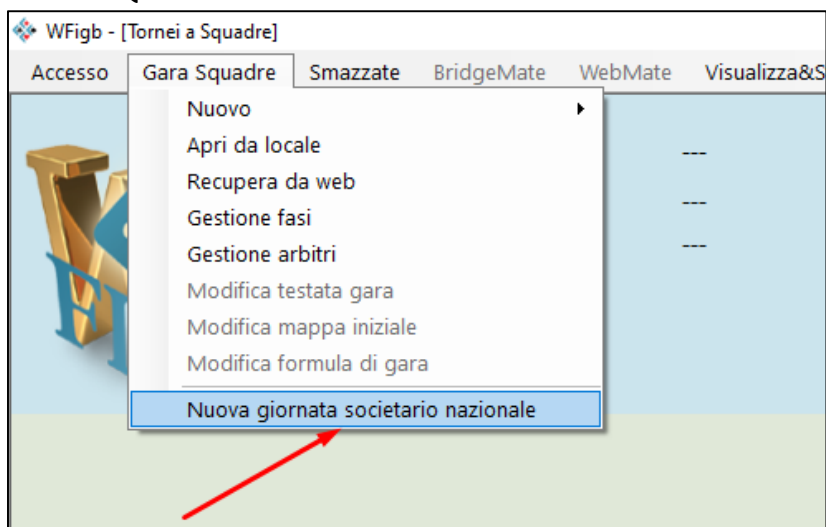

Cordiali saluti

Il Segretario Generale  
Gianluca Frola

Il Presidente  
Francesco Ferlazzo Natoli

---

FEDERAZIONE ITALIANA GIOCO BRIDGE

✉ Via Giorgio Washington, 33 – 20146 Milano

☎ +39 02 70000333

📠 +39 02 70001398

## PROCEDURA PER INCONTRI SOCIETARIO A SQUADRE

EFFETTUARE L' ACCESSO A WFIGB E SCEGLIERE AMBIENTE **SQUADRE**

DAL MENÙ **GARA SQUADRE** SCEGLIERE **NUOVA GIORNATA SOCIETARIO NAZIONALE**

ASSICURARSI CHE **NON** SIA PRESENTE IL FLAG **TORNEO DI PROVA**