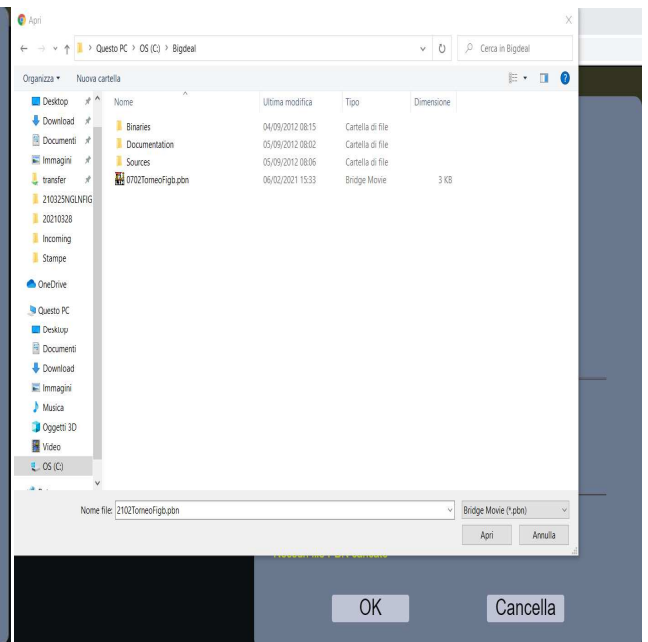

Figura 2

FEDERAZIONE ITALIANA GIOCO BRIDGE

Via Giorgio Washington, 33 - 20146 Milano ☎ +39 02 70000333 📠 +39 02 70001398 ✉ figb@federbridge.it 🌐 www.federbridge.it C.F./P.IVA 03543040152

ITALIA
DISCIPLINA SPORTIVA
ASSOCIATA RICONOSCIUTA
DA CONI