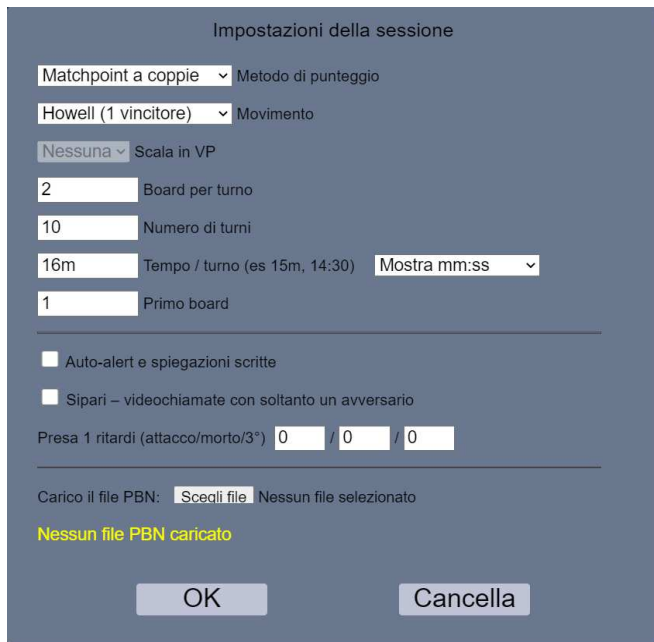

Una volta scaricate e decomprese, Le mani andranno caricate sulla piattaforma Realbridge nel seguente modo:

- 1) accedere alle impostazioni del torneo (Fig.1);
- 2) Cliccare su "Scegli File" in fondo a destra della scritta "Carico il file PBN";
- 3) Cercare nel pc il file delle mani appena scaricate (Fig.2);
- 4) Cliccare sul file .PBN. Apparirà un messaggio di Realbridge in alto (Fig. 3);
- 5) Cliccare su ok.

Se la procedura è andata a buon fine apparirà in fondo il messaggio scritto in Figura 4.

**FEDERAZIONE ITALIANA GIOCO BRIDGE**

✉ Via Giorgio Washington, 33 - 20146 Milano ☎ +39 02 7000333 📠 +39 02 70001398 📧 figb@federbridge.it 🌐 www.federbridge.it C.F./P.IVA 03543040152