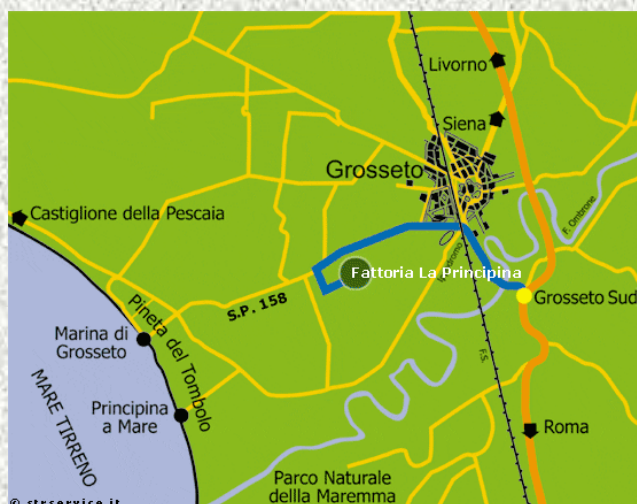

Festival e Campionato Allievi 2010

19 - 27 giugno

"Fattoria la Principina" Hotel - Grosseto

Eventi ♠♥♦♣

Attività didattica di formazione e perfezionamento - tornei pomeridiani e serali

GRAND PRIX

CAMPIONATO ALLIEVI OPEN A COPPIE

CAMPIONATO ALLIEVI OPEN A SQUADRE

- in alternativa - per gli Allievi iscritti per la prima volta nel 2010

CAMPIONATO DELLE MATRICOLE

Quote individuali:

€ 70,00 al giorno

Offerta valida con minimo 3 pernottamenti

le quote (da versarsi direttamente all'Hotel) comprendono:

- sistemazione in hotel (camera doppia – mezza pensione)
- utilizzo delle strutture dell'Hotel
- iscrizione ai Campionati

**Prenotazioni / Iscrizioni
ESCLUSIVAMENTE**

tramite

**Società Sportiva ed Insegnante
tassativamente via e-mail,
entro 1 giugno a:**

scuola@federbridge.it

Hotel
Fattoria La Principina
Grosseto
Tel. 0564 44141